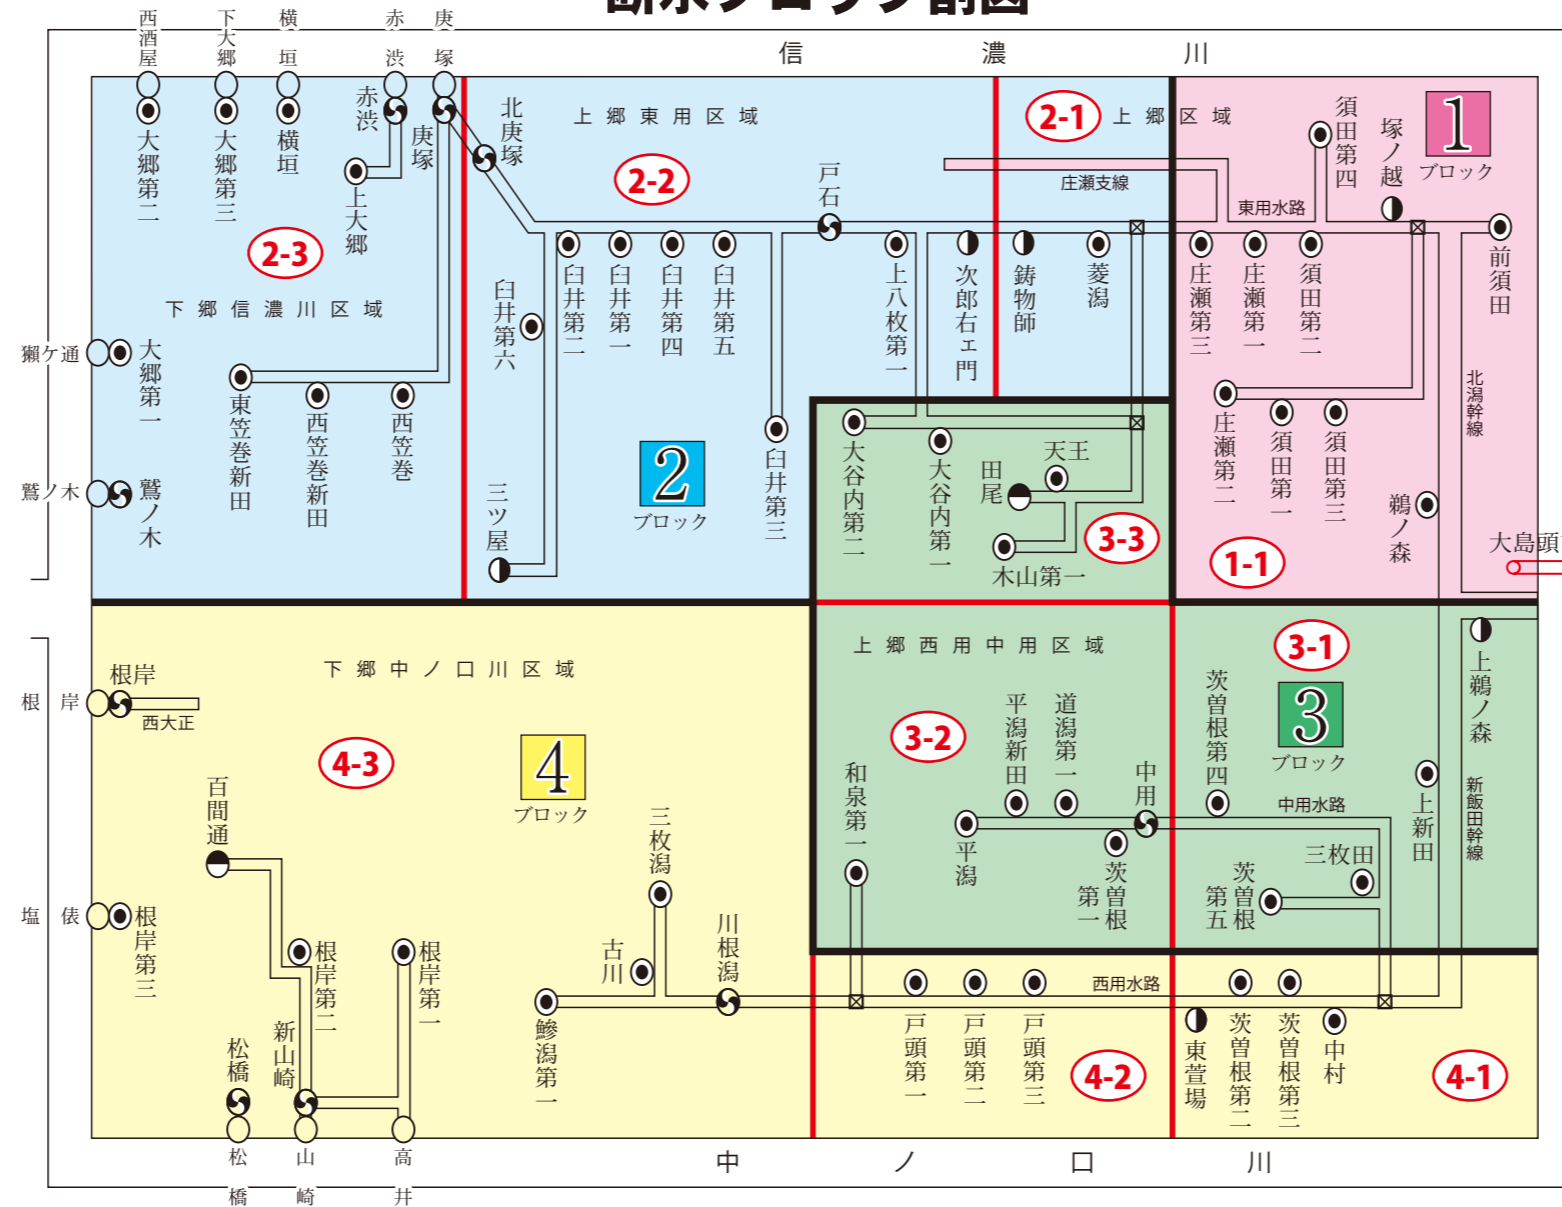

◎水管理についてお願い

- ・限られた用水の平等利用を心がけ、お互いに協力しましょう。
- ・取水最大時間帯を避け、取水をした方が効果的です。
- ・運転時間の早い機場は、前日の夕方に給水栓を開けて下さい。
- ・機場周辺のバルブは全開にせず、少なめの開度に調整してパイプライン末端部までの用水均等配分に協力して下さい。
- ・フェーン等の場合は早めに引水し、節水を心がけましょう。
- ・用水の掛かりが悪い場合は、各機場管内で日割り灌漑等の対応をお願いします。
- ・掛け流しは絶対にしないで下さい。

断水ブロック割図

運転状況問い合わせ先			給水栓部品取扱所	
ブロック	施設名	電話番号	連絡先	電話番号
全域	白根郷土地改良区	025-372-1171	白根郷土地改良区	025-372-1171
全域	大島頭首工	0256-33-8195	大島頭首工	0256-33-8195
1-1, 2-1, 3-1, 4-1	庄瀬第2揚水機場	025-372-4216	榑高 正	0256-52-6050
2-2, 3-3	戸石揚水機場	025-372-5521	渡辺建設(株)	025-373-1145
2-3	大郷第2揚水機場	025-280-4517	川崎農機具店	025-372-4011
3-2, 4-2	中用揚水機場	025-375-1348	原 商 会	025-373-5500
4-3	鯉湯第1揚水機場	025-372-3821	長谷川農機具店	025-373-5208
			榑外 川 組	025-362-5437